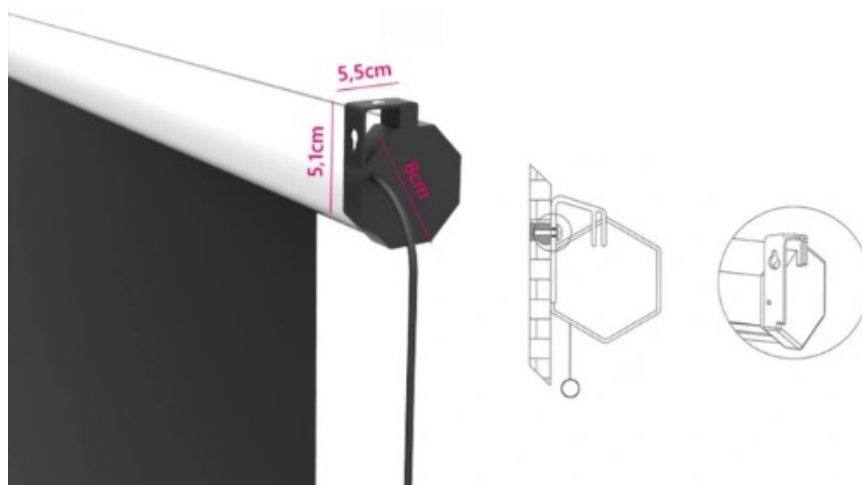

Montage met schroeven

- Kabellengte: **276 cm**
- Kabellengte van bedieningspaneel tot projectiedoek: **136 cm**
- Kabellengte naar bedieningspaneel: **140 cm**
- Kleur Projectiedoek: **Grijs**
- Kleur Beschermingsframe: **Zwart**
- Afmetingen Beschermingsframe: Zijden- **3,4 cm** / Bodem - **3,2 cm** / Top- **5 cm**

De kabel bevindt zich aan de linkerkant van het scherm.