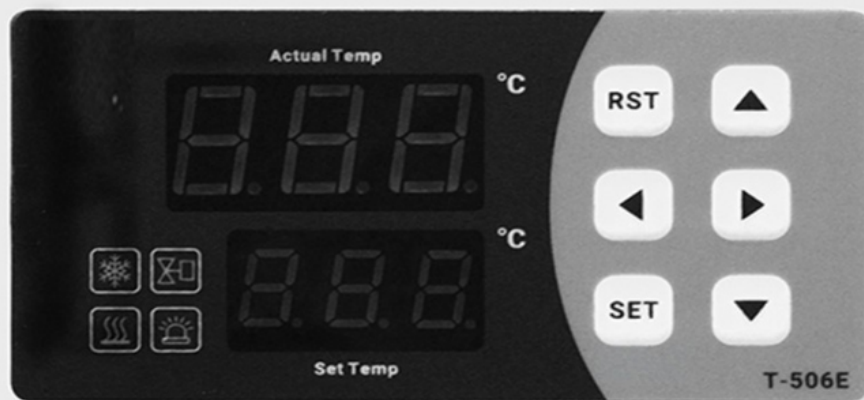

Duidelijke waterniveau-indicator